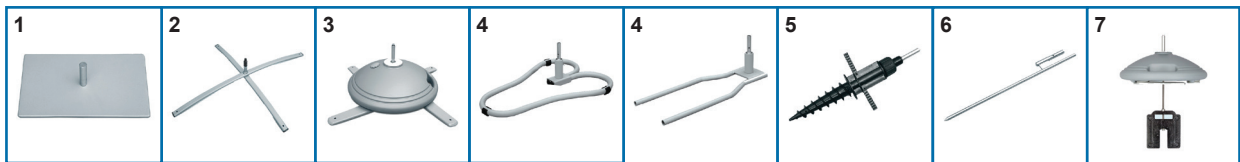

BEACHFLAG MEDIUM

Paneelhöhe: 260 cm – Form A | B | C | D
205 cm – Form E

BEACHFLAG LARGE

Paneelhöhe: 340 cm – Form A | B | C | D
265 cm – Form E

BEACHFLAG XLARGE

Paneelhöhe: 450 cm – Form A | B | C | D
360 cm – Form E

FORMEN

A

B

C

D

E

System: verbindbare Aluminium- und Glasfaser-Stäbe

Banner: Sublimationsdruck auf Fahnenstoff,
80%iger Durchdruck, konfektioniert

ZUBEHÖR BEACHFLAG BASIC

BODENELEMENTE

- 1 Bodenplatte Stahl, pulverbeschichtet, silbergrau (verschiedene Größen)
- 2 Kreuzfuß mit Rotator zusammenklappbar (verschiedene Größen)
- 3 wasserbefüllbarer Fuß mit Rotator und Feder (Füllmenge 9 l Wasser)
- 4 Standfuß für Auto mit Rotator Stahl, pulverbeschichtet, silbergrau
- 5 Bodendübel mit Rotator (ca. 0,7 kg)
- 6 Erdspeiß 60cm / Ø 12 mm mit Rotator
- 7 Schwimmfuß mit Rotator, wasserbefüllbar, aus Kunststoff

GEWICHTE

- 1 Schlauchgewicht wasserbefüllbar (Füllmenge 10 l oder 50 l)
- 2 stapelbares, wasserbefüllbares Kunststoffgewicht, 7,5 l
- 3 stapelbare Beschwerungsplatte, 5 kg

SONSTIGES ZUBEHÖR

- 1 universeller Transport Trolley: Trolley Box 164
- 2 Erdspeißstabilisator
- 3 Sand- und Schneeverlängerung
- 4 Erdhaken
- 5 Wandhalterung