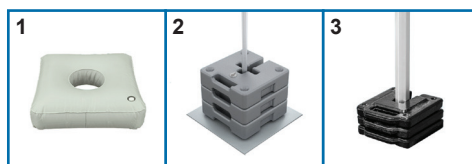

ZUBEHÖR BEACHFLAG BASIC

BODENELEMENTE

- 1 Bodenplatte Stahl, pulverbeschichtet, silbergrau (verschiedene Größen)
- 2 Kreuzfuß mit Rotator zusammenklappbar (verschiedene Größen)
- 3 wasserbefüllbarer Fuß mit Rotator und Feder (Füllmenge 9 l Wasser)
- 4 Standfuß für Auto mit Rotator Stahl, pulverbeschichtet, silbergrau
- 5 Bodendübel mit Rotator (ca. 0,7 kg)
- 6 Erdspeiß 60cm / Ø 12 mm mit Rotator
- 7 Schwimmfuß mit Rotator, wasserbefüllbar, aus Kunststoff

GEWICHTE

- 1 Schlauchgewicht wasserbefüllbar (Füllmenge 10 l oder 50 l)
- 2 stapelbares, wasserbefüllbares Kunststoffgewicht, 7,5 l
- 3 stapelbare Beschwerungsplatte, 5 kg

SONSTIGES ZUBEHÖR

- 1 universeller Transport Trolley: Trolley Box 164
- 2 Erdspeißstabilisator
- 3 Sand- und Schneeverlängerung
- 4 Erdhaken
- 5 Wandhalterung