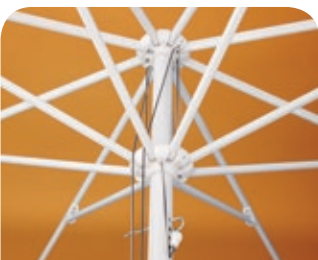

GROßSCHIRME

- ✓ bereits ab 1 Stück lieferbar
- ✓ erhältlich mit und ohne Volant
- ✓ vollflächig im Digitaldruck bedruckbar, jede Farbe möglich
- ✓ Lieferbar mit zusätzlicher Schutzlaminiierung nach dem Druck für:
höchste Kratzfestigkeit, verlängerte Haltbarkeit, Schutz vor Verschmutzungen

Schirmkrone

Streben

Seilzug