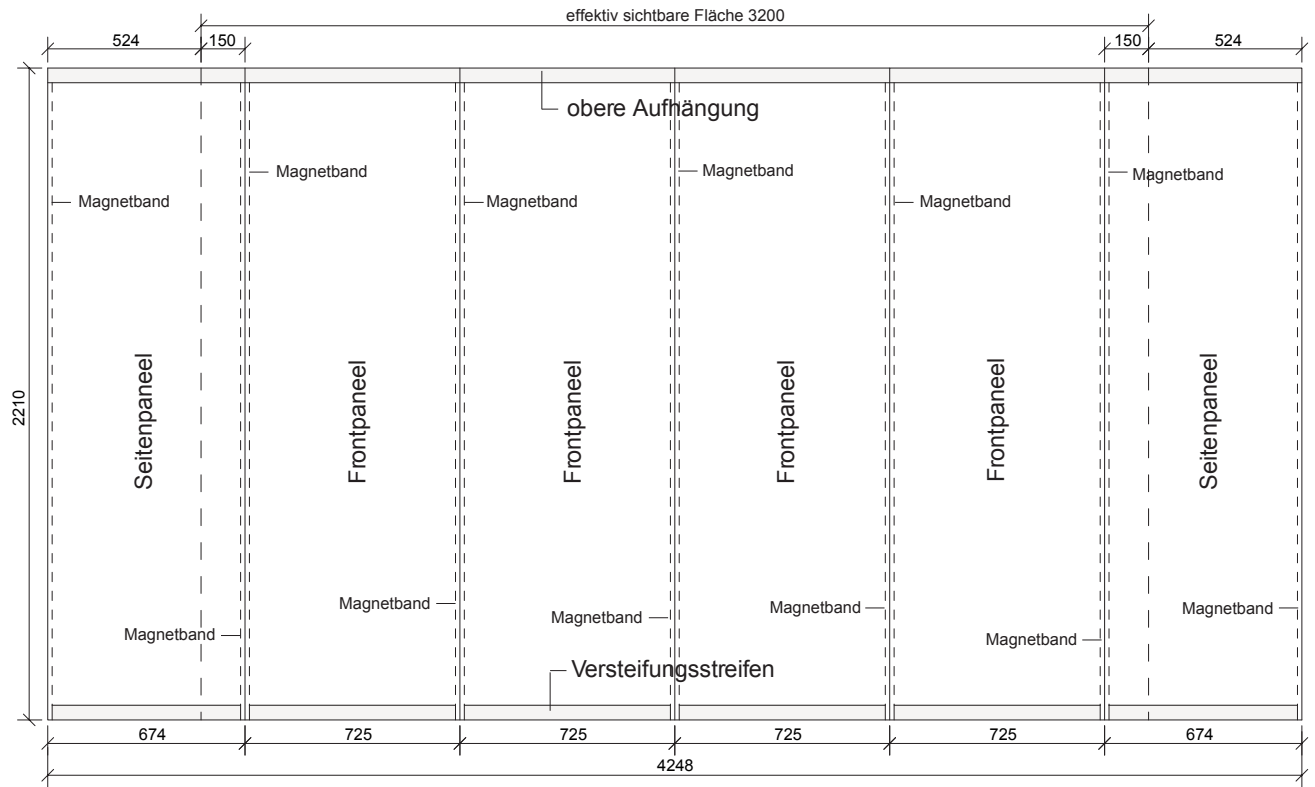

# DRAGON 3X3 GEBOGEN

Maße in mm

# DRAGON 3X3 GERADE

Maße in mm

# DRAGON 4X3 GEBOGEN

Maße in mm

# DRAGON 4X3 GERADE

Maße in mm