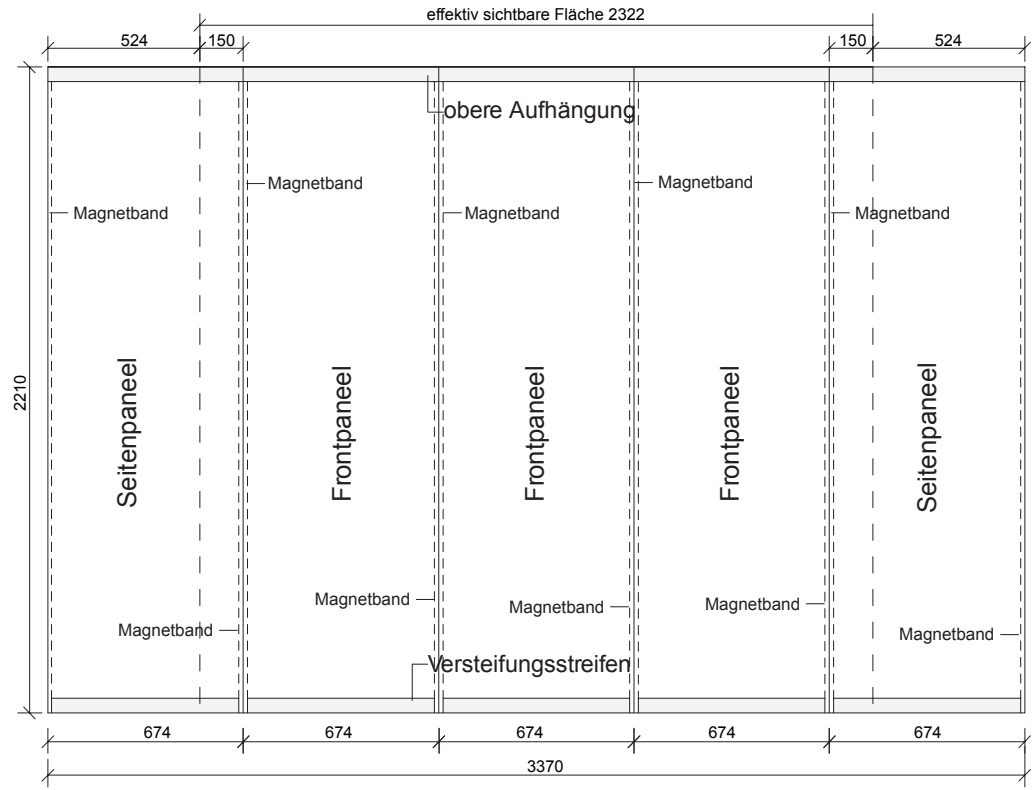

# DRAGON 3X3 GEBOGEN

Maße in mm

# DRAGON 3X3 GERADE

Maße in mm

# DRAGON 4X3 GEBOGEN

Maße in mm

# DRAGON 4X3 GERADE

Maße in mm