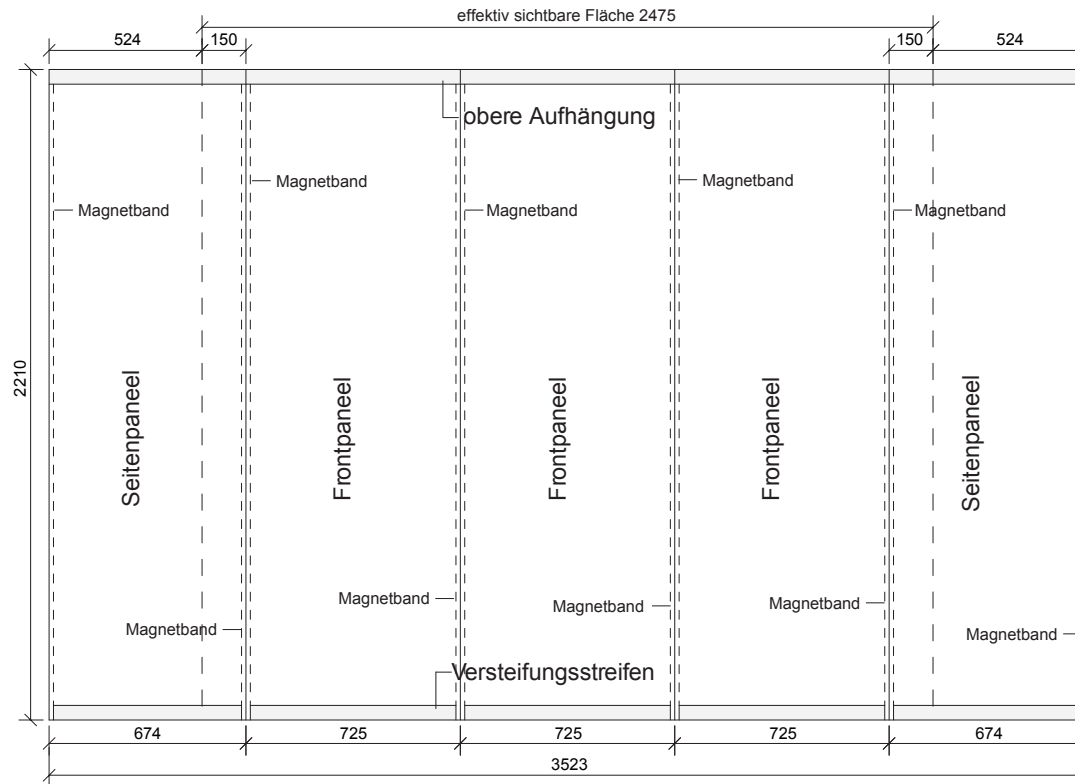

# DRAGON 3X3 GEBOGEN

Maße in mm

# DRAGON 3X3 GERADE

Maße in mm

# DRAGON 4X3 GEBOGEN

Maße in mm

# DRAGON 4X3 GERADE

Maße in mm