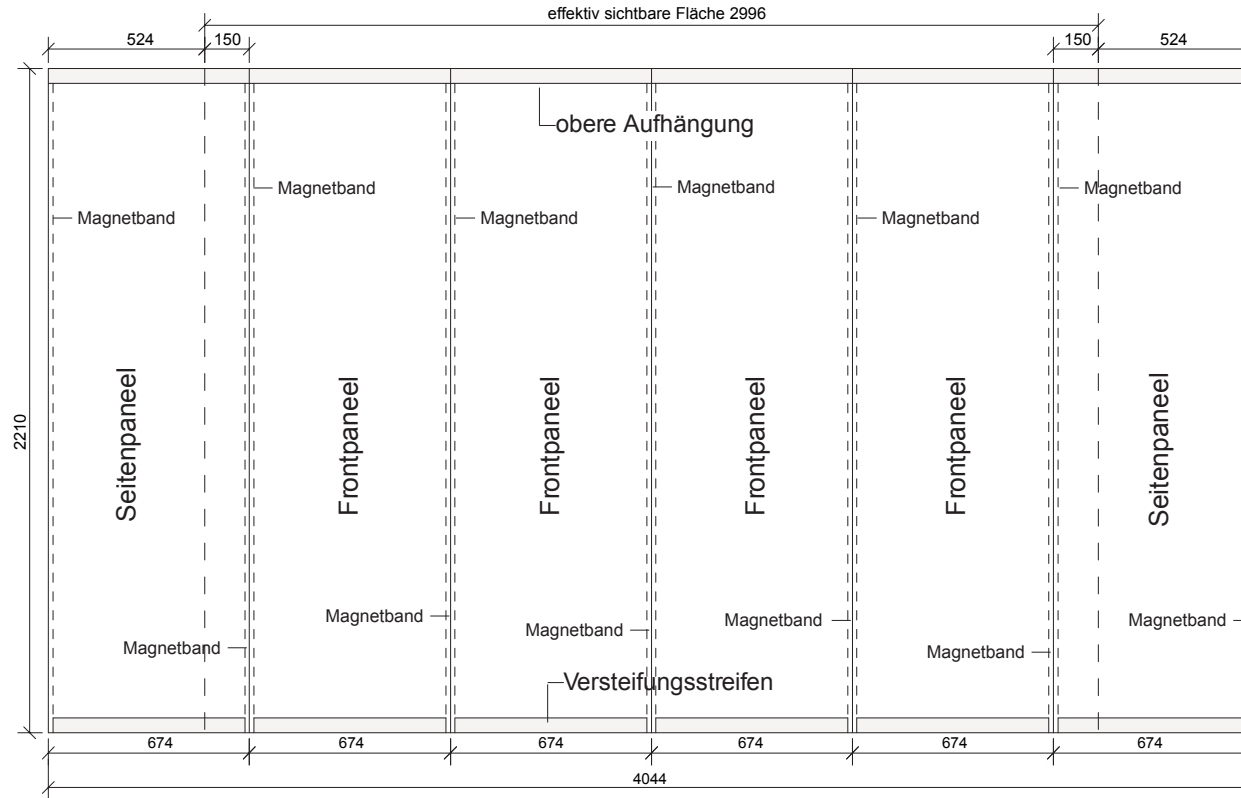

# DRAGON 3X3 GEBOGEN

Maße in mm

# DRAGON 3X3 GERADE

Maße in mm

# DRAGON 4X3 GEBOGEN

Maße in mm

# DRAGON 4X3 GERADE

Maße in mm