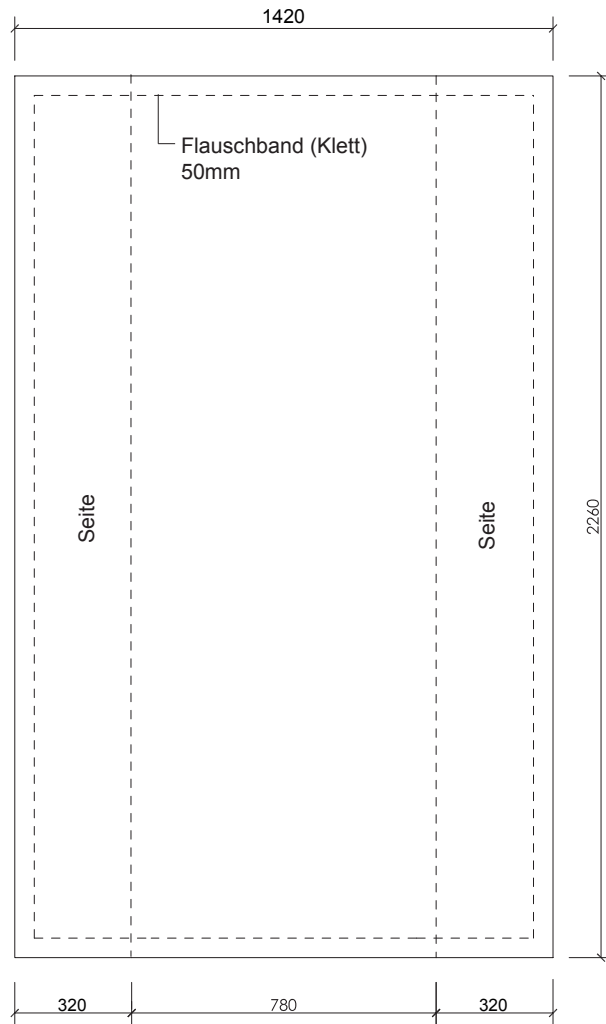

SOFT-EXPO 2 1X3

Maße in mm

SOFT-EXPO 2 1X3 INKL. SEITENTEILE

Maße in mm

SOFT-EXPO 2 2X3

Maße in mm

SOFT-EXPO 2 2X3 INKL. SEITENTEILE

Maße in mm

SOFT-EXPO 2 3X3

Maße in mm

SOFT-EXPO 2 3X3 INKL. SEITENTEILE

Maße in mm

SOFT-EXPO 2 4X3

Maße in mm

SOFT-EXPO 2 4X3 INKL. SEITENTEILE

Maße in mm