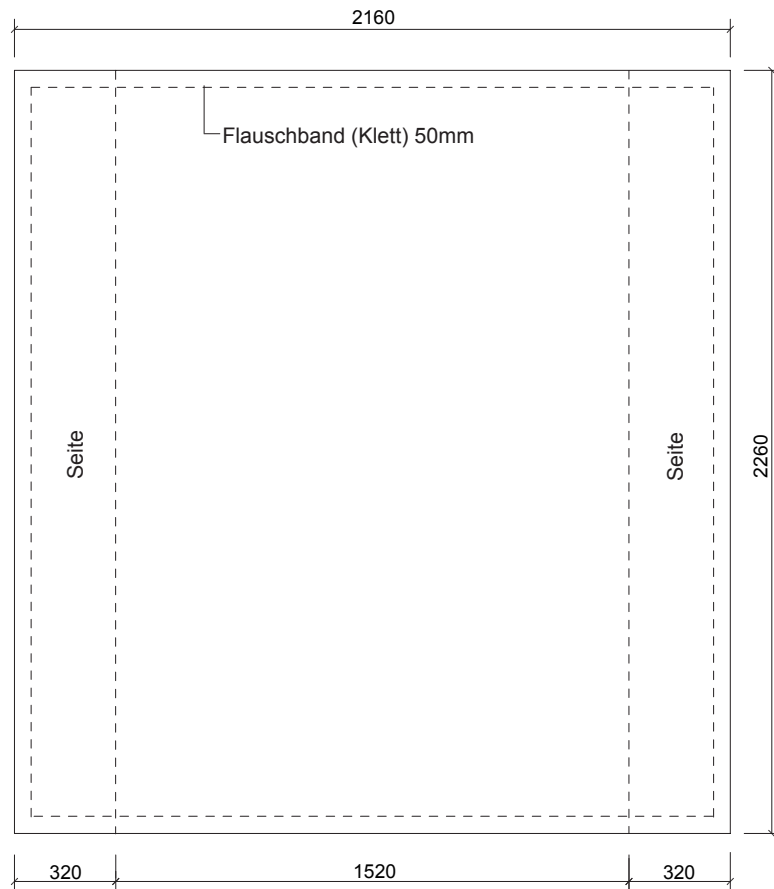

SOFT-EXPO 2 1X3

Maße in mm

SOFT-EXPO 2 1X3 INKL. SEITENTEILE

Maße in mm

SOFT-EXPO 2 2X3

Maße in mm

SOFT-EXPO 2 2X3 INKL. SEITENTEILE

Maße in mm

SOFT-EXPO 2 3X3

Maße in mm

SOFT-EXPO 2 3X3 INKL. SEITENTEILE

Maße in mm

SOFT-EXPO 2 4X3

Maße in mm

SOFT-EXPO 2 4X3 INKL. SEITENTEILE

Maße in mm