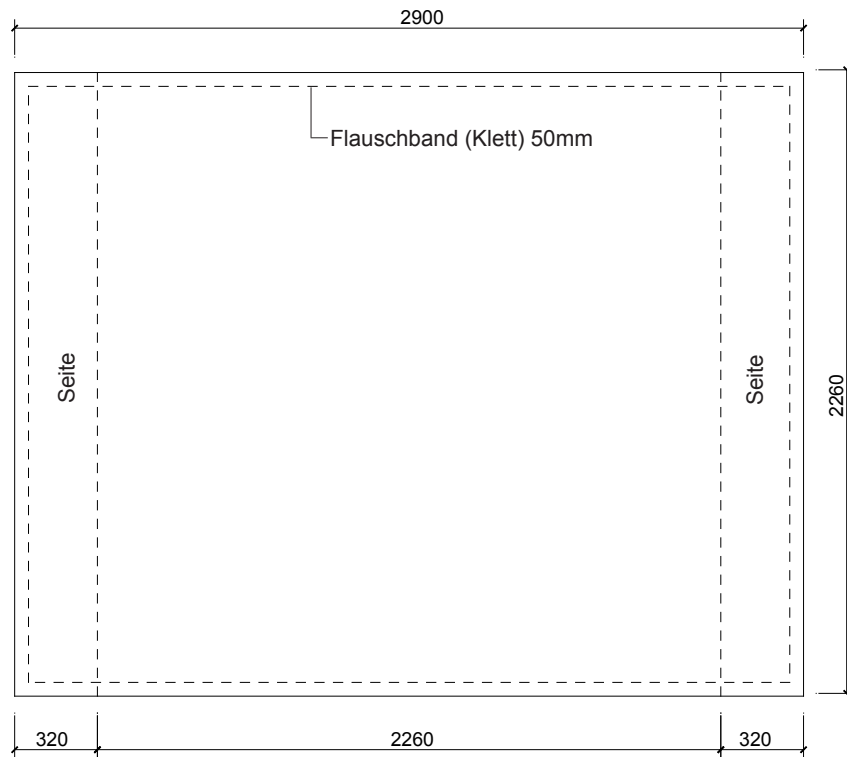

SOFT-EXPO 2 1X3

Maße in mm

SOFT-EXPO 2 1X3 INKL. SEITENTEILE

Maße in mm

SOFT-EXPO 2 2X3

Maße in mm

SOFT-EXPO 2 2X3 INKL. SEITENTEILE

Maße in mm

SOFT-EXPO 2 3X3

Maße in mm

SOFT-EXPO 2 3X3 INKL. SEITENTEILE

Maße in mm

SOFT-EXPO 2 4X3

Maße in mm

SOFT-EXPO 2 4X3 INKL. SEITENTEILE

Maße in mm