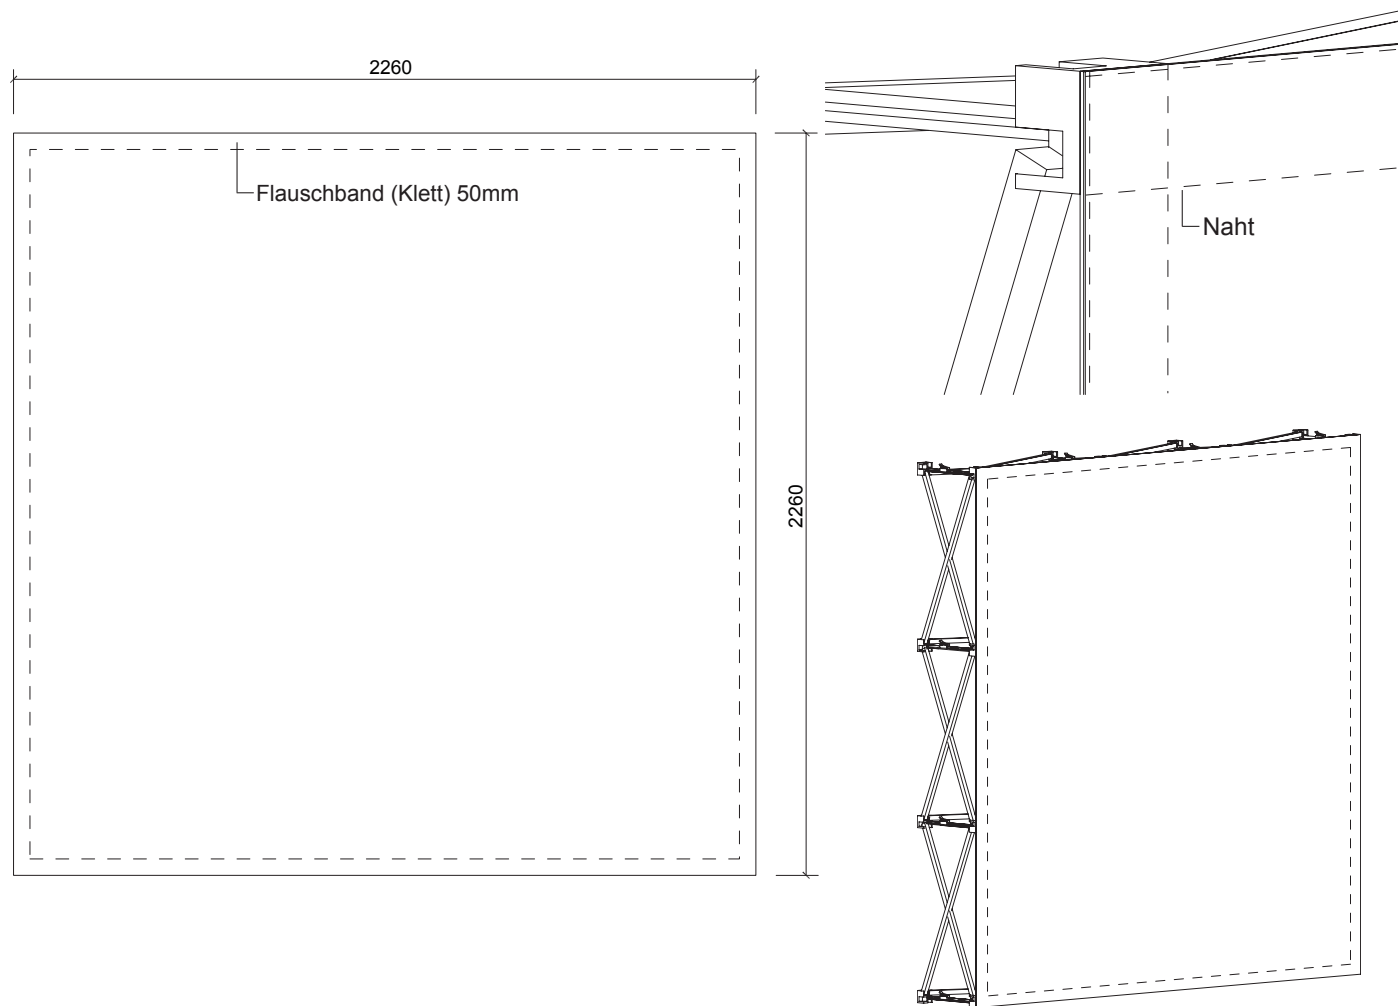

SOFT-EXPO 2 1X3

Maße in mm

SOFT-EXPO 2 1X3 INKL. SEITENTEILE

Maße in mm

SOFT-EXPO 2 2X3

Maße in mm

SOFT-EXPO 2 2X3 INKL. SEITENTEILE

Maße in mm

SOFT-EXPO 2 3X3

Maße in mm

SOFT-EXPO 2 3X3 INKL. SEITENTEILE

Maße in mm

SOFT-EXPO 2 4X3

Maße in mm

SOFT-EXPO 2 4X3 INKL. SEITENTEILE

Maße in mm