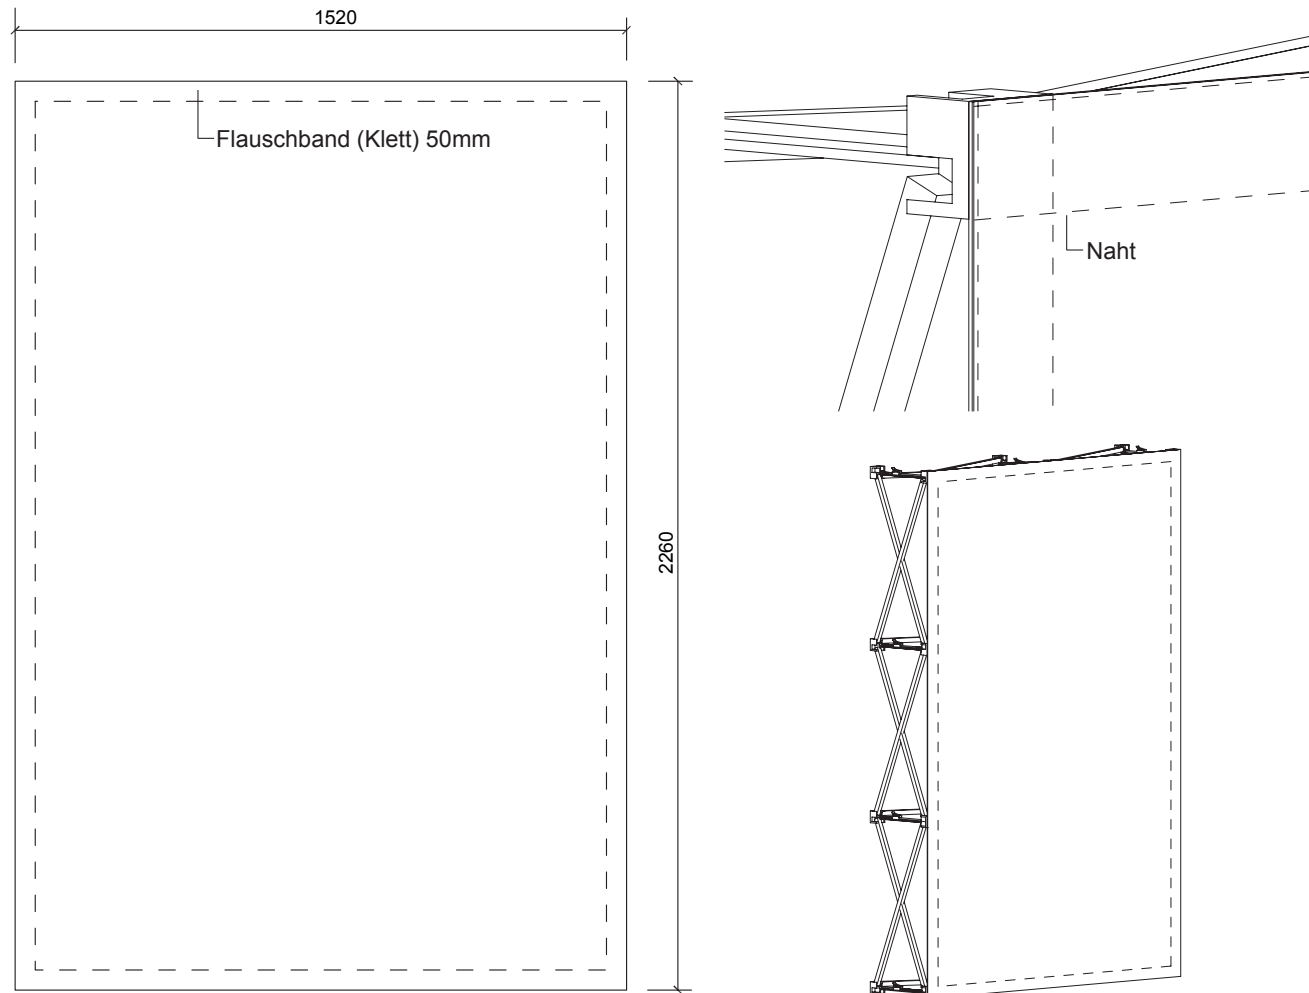

SOFT-EXPO 2 1X3

Maße in mm

SOFT-EXPO 2 1X3 INKL. SEITENTEILE

Maße in mm

SOFT-EXPO 2 2X3

Maße in mm

SOFT-EXPO 2 2X3 INKL. SEITENTEILE

Maße in mm

SOFT-EXPO 2 3X3

Maße in mm

SOFT-EXPO 2 3X3 INKL. SEITENTEILE

Maße in mm

SOFT-EXPO 2 4X3

Maße in mm

SOFT-EXPO 2 4X3 INKL. SEITENTEILE

Maße in mm