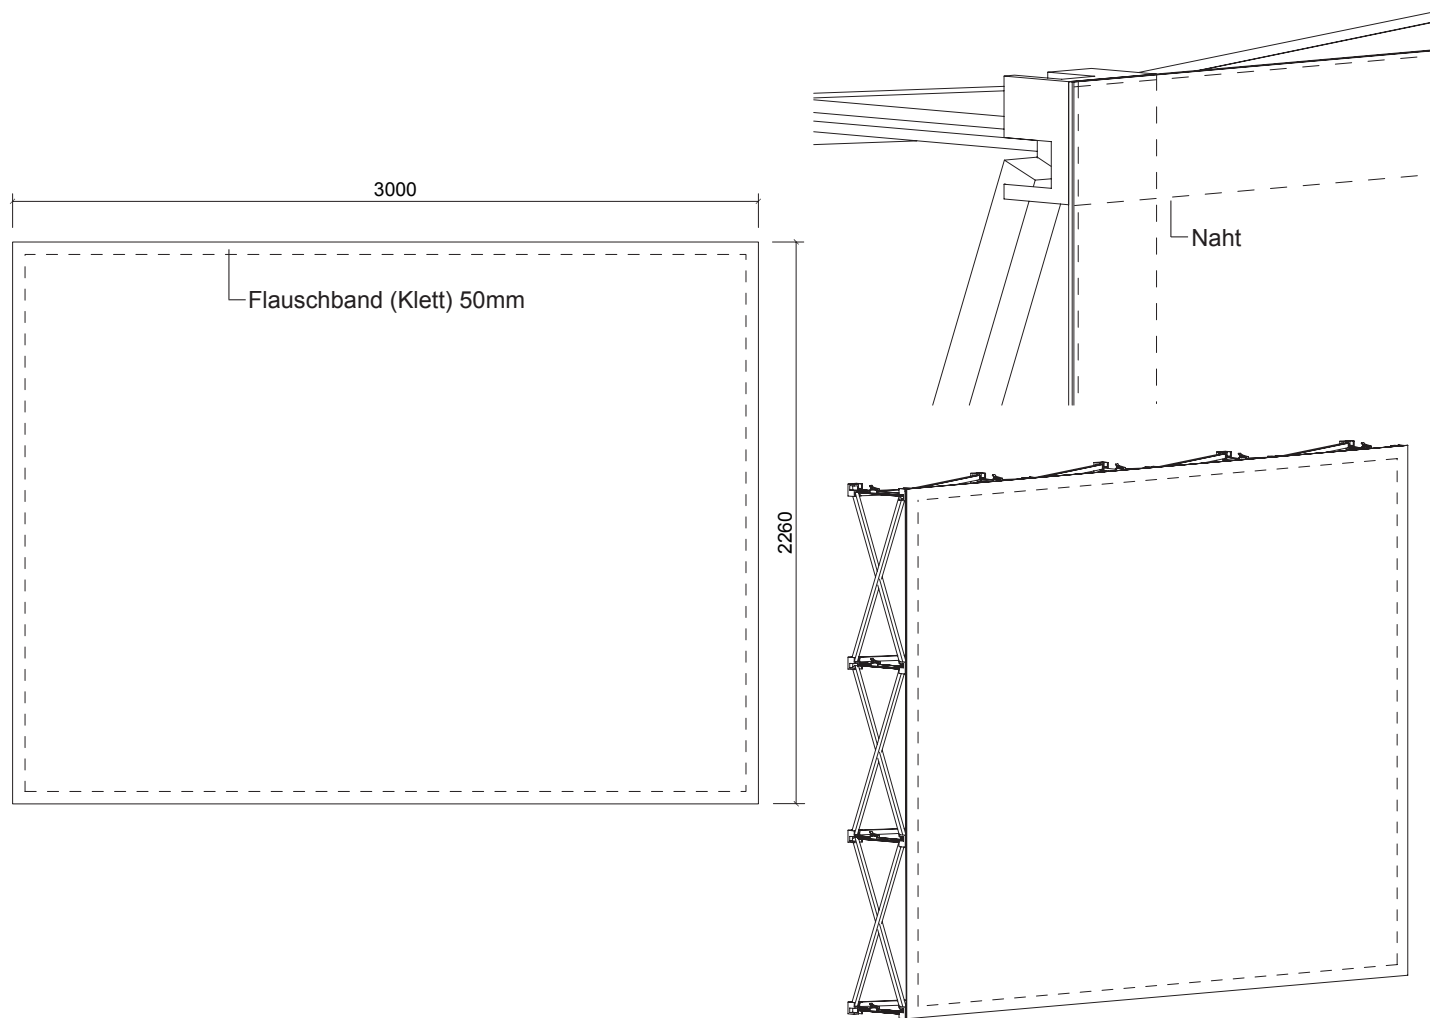

SOFT-EXPO 2 1X3

Maße in mm

SOFT-EXPO 2 1X3 INKL. SEITENTEILE

Maße in mm

SOFT-EXPO 2 2X3

Maße in mm

SOFT-EXPO 2 2X3 INKL. SEITENTEILE

Maße in mm

SOFT-EXPO 2 3X3

Maße in mm

SOFT-EXPO 2 3X3 INKL. SEITENTEILE

Maße in mm

SOFT-EXPO 2 4X3

Maße in mm

SOFT-EXPO 2 4X3 INKL. SEITENTEILE

Maße in mm