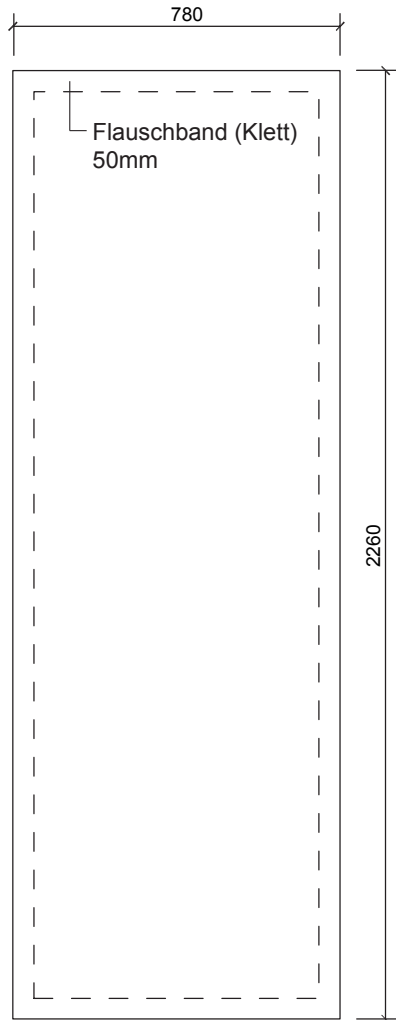

SOFT-EXPO 2 1X3

Maße in mm

SOFT-EXPO 2 1X3 INKL. SEITENTEILE

Maße in mm

SOFT-EXPO 2 2X3

Maße in mm

SOFT-EXPO 2 2X3 INKL. SEITENTEILE

Maße in mm

SOFT-EXPO 2 3X3

Maße in mm

SOFT-EXPO 2 3X3 INKL. SEITENTEILE

Maße in mm

SOFT-EXPO 2 4X3

Maße in mm

SOFT-EXPO 2 4X3 INKL. SEITENTEILE

Maße in mm