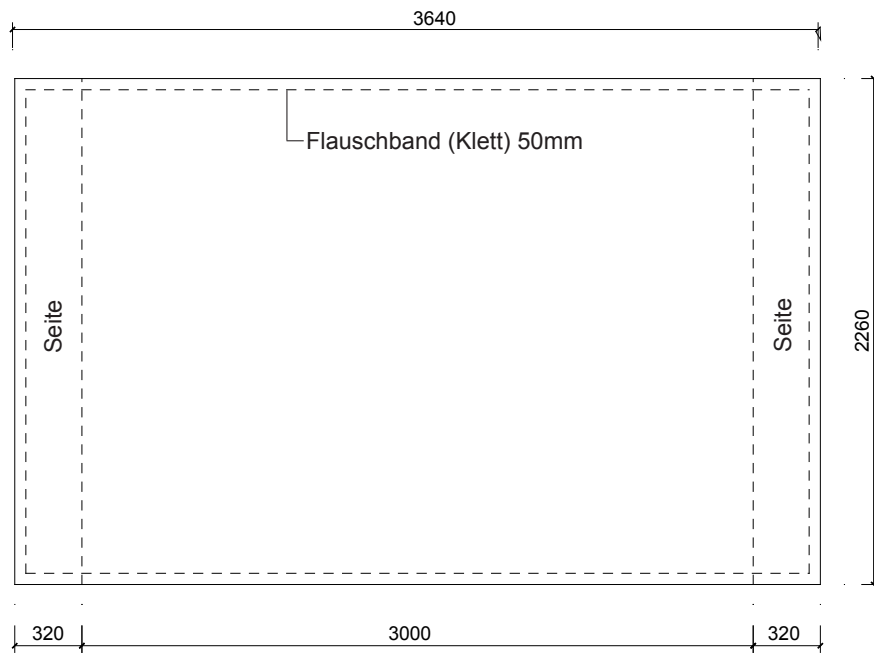

SOFT-EXPO 2 1X3

Maße in mm

SOFT-EXPO 2 1X3 INKL. SEITENTEILE

Maße in mm

SOFT-EXPO 2 2X3

Maße in mm

SOFT-EXPO 2 2X3 INKL. SEITENTEILE

Maße in mm

SOFT-EXPO 2 3X3

Maße in mm

SOFT-EXPO 2 3X3 INKL. SEITENTEILE

Maße in mm

SOFT-EXPO 2 4X3

Maße in mm

SOFT-EXPO 2 4X3 INKL. SEITENTEILE

Maße in mm